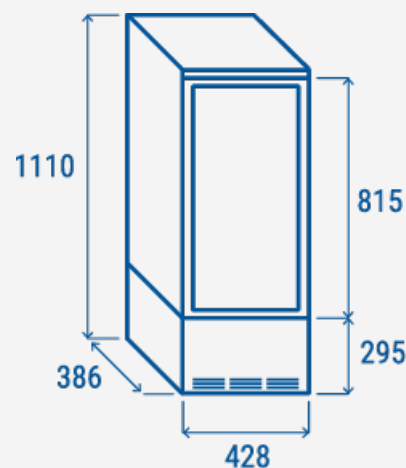

ΔΙΑΣΤΑΣΕΙΣ ΠΡΟΪΟΝΤΟΣ

COOL HEAD EUROPE

We make the world a cooler place

www.coolheadeurope.com